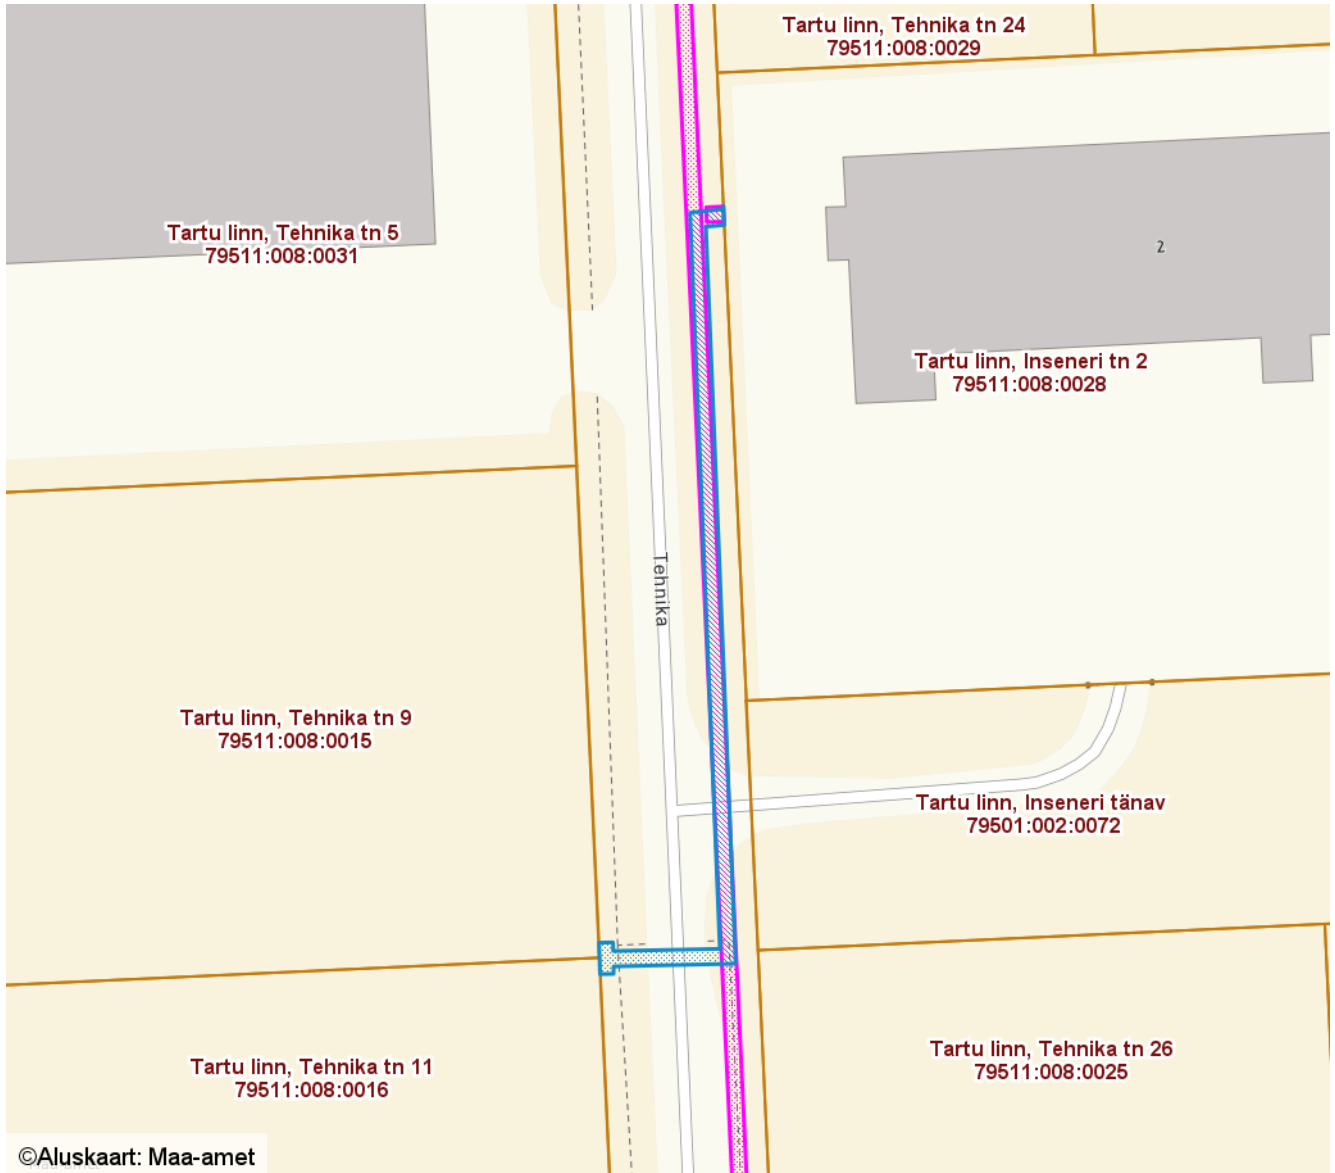

**ISIKLIKU KASUTUSÕIGUSEGA KOORMATAVA  
ALA SKEEM**  
Tartu linn, Tehnika tänav T5 (79511:008:0006)  
M 1 : 1000

— Isikliku kasutusõigusega seatav  
maa-ala 241 m<sup>2</sup>  
(0,4 kV maakaabelliin ja jaotuskilp)